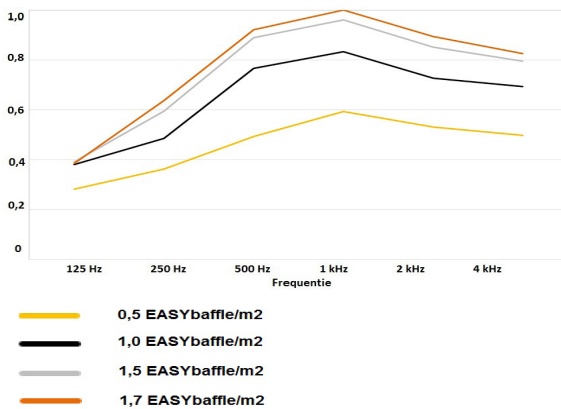

EASYbaffle

Akustik Baffle

Allgemeine Informationen

EASYbaffles sind akustische Elemente, welche u.a. angewendet werden, wenn Systemdecken keine Option sind. Die Baffles werden von der Decke abgehängt. Die Baffles haben folgende Abmessungen: 120 x 60 x 5 cm. Bei diesem Produkt gilt eine Mindestabnahme von 10 Stück

Eigenschaften

- Baffle In verschiedenen Farben erhältlich
- Maße 120 x 60 x 5 cm
- Rahmen in verschiedenen Farben erhältlich
- Feuerbeständig
- Mindestabnahme: 10 Stück

EASYbaffle

Spezifikationen

Zusätzliche Informationen

Art	Schallabsorbierend
Lieferzeit	Auf Anfrage
Standarddicke	5 cm
Standardmaße	120 x 60 cm
Standardfarbe	Weiß
Rahmenfarbe	Weiß oder Verzinkt

Schallabsorptionsgrad

Maßanfertigung

Die EASYbaffles können ebenfalls auf Maß angefertigt werden.