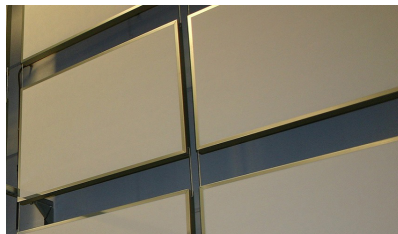

EASYbaffle

Akustik Baffle

Allgemeine Informationen

EASYbaffles sind akustische Elemente, welche u.a. angewendet werden, wenn Systemdecken keine Option sind. Die Baffles werden von der Decke abgehängt. Die Baffles haben folgende Abmessungen: 120 x 60 x 5 cm. Bei diesem Produkt gilt eine Mindestabnahme von 10 Stück

Eigenschaften

- Baffle In verschiedenen Farben erhältlich
- Maße 120 x 60 x 5 cm
- Rahmen in verschiedenen Farben erhältlich
- Feuerbeständig
- Mindestabnahme: 10 Stück

EASYbaffle

Spezifikationen

Zusätzliche Informationen

Art	Schallabsorbierend
Lieferzeit	Auf Anfrage
Standarddicke	5 cm
Standardmaße	120 x 60 cm
Standardfarbe	Weiß
Rahmenfarbe	Weiß oder Verzinkt

Schallabsorptionsgrad

Maßanfertigung

Die EASYbaffles können ebenfalls auf Maß angefertigt werden.

Montage

Die EASYbaffles werden standardmäßig mit passendem Befestigungssystem geliefert.

Farbe

Die Standardfarbe der EASYbaffles ist Weiß. Gegen einen geringen Aufpreis sind die EASYbaffles auch in anderen Farben erhältlich.