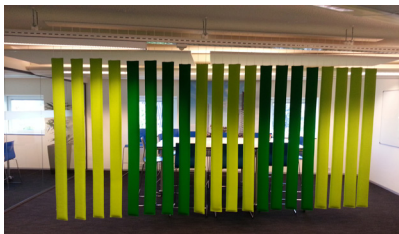

EASY Lamellen

Akustische Lamellen

Allgemeine Informationen

Die EASY Lamellen sind schallabsorbierende Lamellen, die zu einer besseren Raumakustik beitragen. Die EASY Lamellen sind auch optisch eine Bereicherung für den Raum und können durch eine freie Farbwahl komplett an Ihre Inneneinrichtung angepasst werden. Auch am Arbeitsplatz können die EASY Lamellen als Trennwand benutzt werden und so für mehr Privatsphäre sorgen

Eigenschaften

- Hergestellt aus 100% reiner Wolle
- Schallabsorbierend
- Staub und Wasser abweisend
- Feuerhemmend
- Lichtunempfindlich
- Abmessungen: 194 x 14 cm
- Werden pro vier Stück verkauft (inkl.Träger)

EASY Lamellen

Spezifikationen

Zusätzliche Informationen

Art	Schallabsorbierend
Lieferzeit	Auf Anfrage
Maße	Pro Lamelle: 198 x 14 cm
Material	Polyesterwolle, mit verstärktem Kern in der Mitte, überzogen mit 100% reiner Wolle