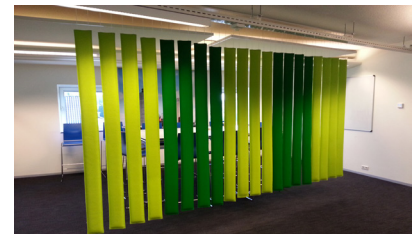

EASY Lamellen

Akustische Lamellen

Allgemeine Informationen

Die EASY Lamellen sind schallabsorbierende Lamellen, die zu einer besseren Raumakustik beitragen. Die EASY Lamellen sind auch optisch eine Bereicherung für den Raum und können durch eine freie Farbwahl komplett an Ihre Inneneinrichtung angepasst werden. Auch am Arbeitsplatz können die EASY Lamellen als Trennwand benutzt werden und so für mehr Privatsphäre sorgen

EASY Lamellen

Spezifikationen

Zusätzliche Informationen

Art	Schallabsorbierend
Lieferzeit	Auf Anfrage
Maße	Pro Lamelle: 198 x 14 cm
Material	Polyesterwolle, mit verstärktem Kern in der Mitte, überzogen mit 100% reiner Wolle